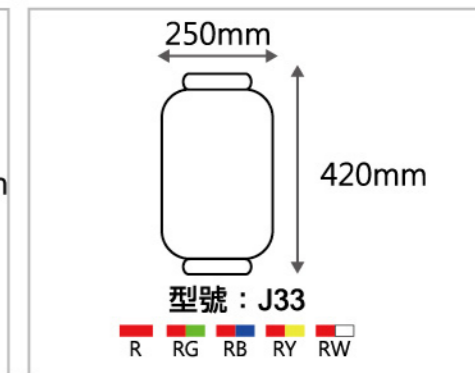

規格 Specification: