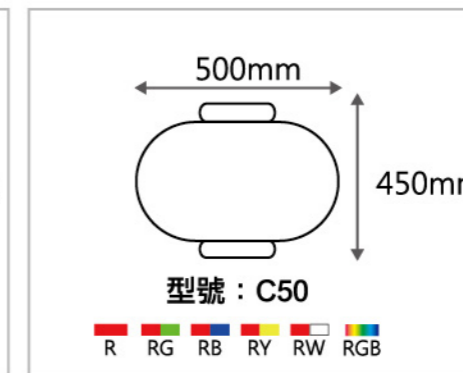

規格 Specification: