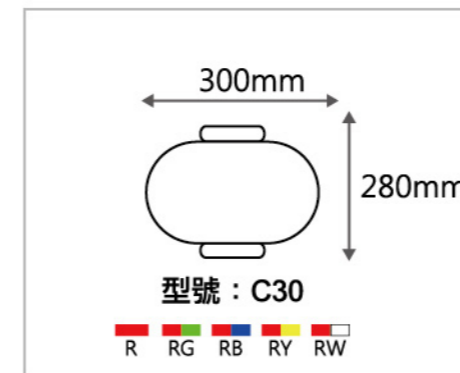

規格 Specification: